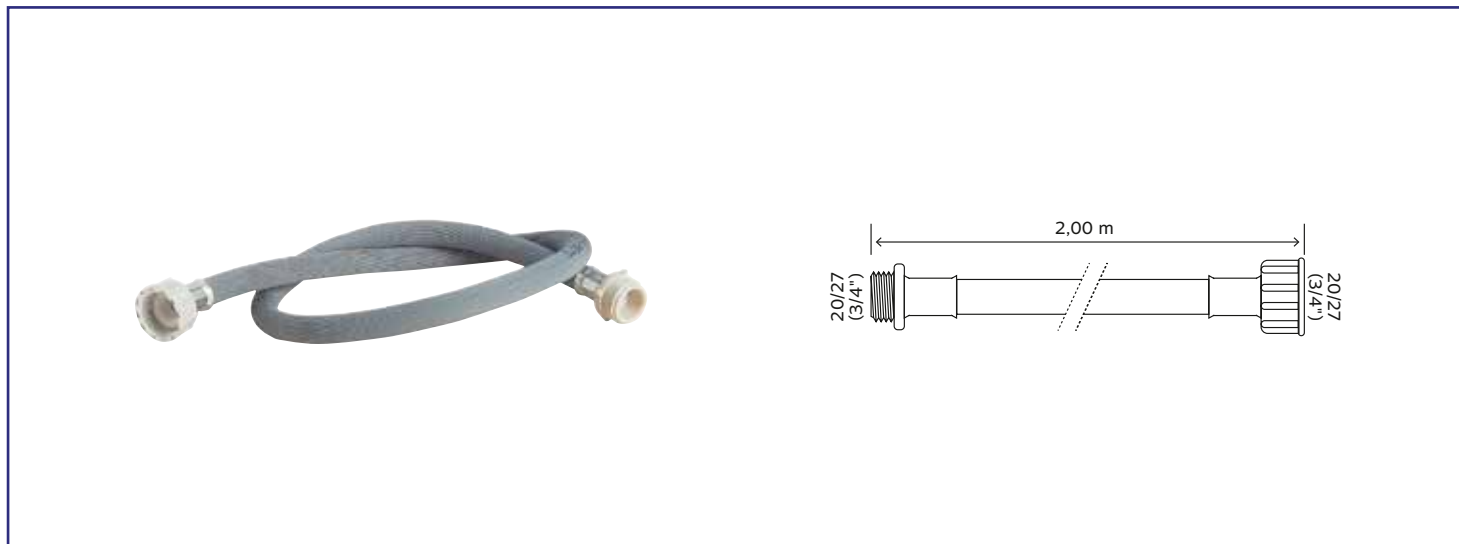

# RALLONGE D'ALIMENTATION POUR MACHINE À LAVER - RACCORDS DROITS MF 3/4" - L = 2M

- **RACCORDEMENT PAR ÉCROU TOURNANT POUR FACILITER L'INSTALLATION**
- **JOINT D'ÉTANCHÉITÉ INTÉGRÉ POUR SÉCURISER L'INSTALLATION.**